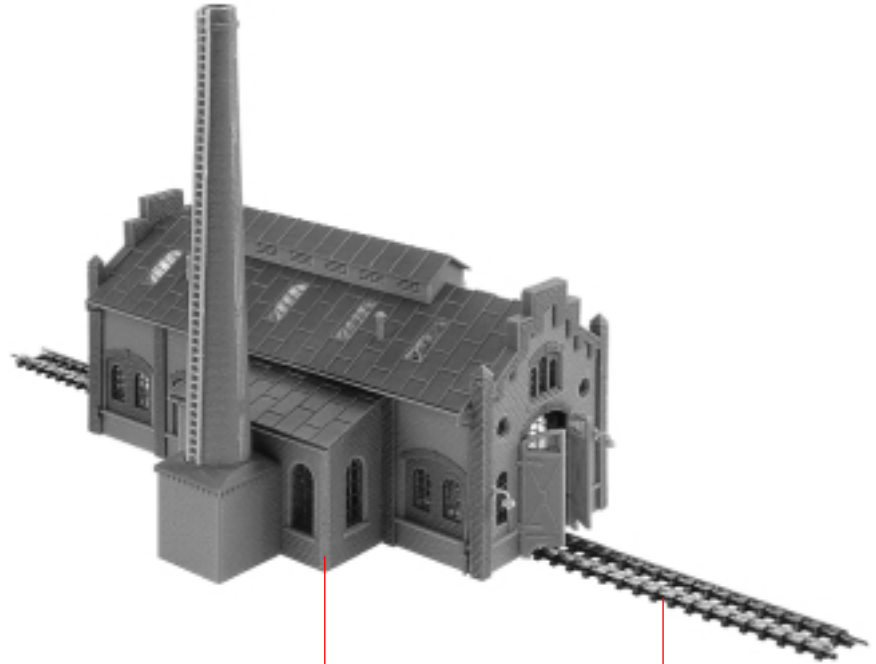

q

liegt nicht bei
not included
non jointe
niet bijgevoegd