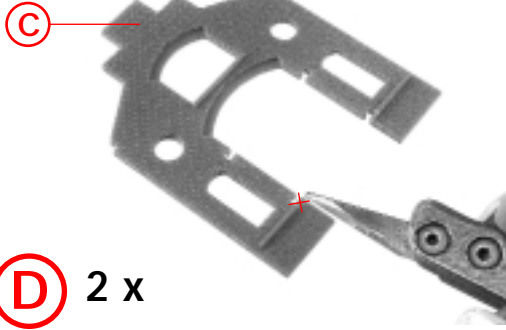

2

(A) 2 x

(D) 2 x

(F)

(G) 2 x 5/3 5/3

(B) 2 x

(E) 2 x

5/5

(G)

(H) 2 x 5/4 5/4

(C) 2 x

(F) 2 x