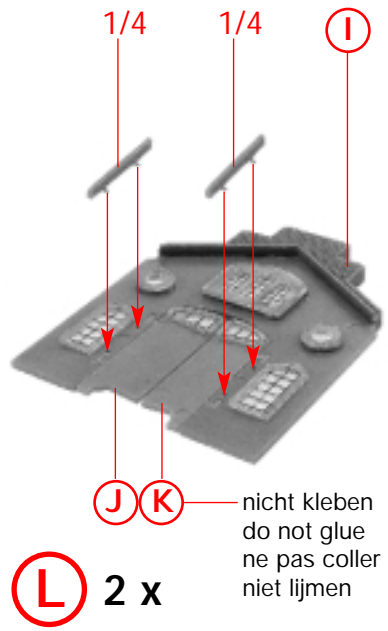

Speciale zijknijptang

voor het braamloos afknippen van de fijnste gietstukdelen. Alleen geschikt voor polystyrol.

Inhalt	Spritzlinge	1A	1 x	3A	1 x	6A	1 x
Contents	Sprues	1AB	1 x	4AB	1 x	6B	1 x
Contenu	Moulages						
Inhoud	Gietstukken	2A	2 x	5A	2 x		

(E) 2 x

5/5

(G)

(H) 2 x 5/4 5/4

(C) 2 x

(F) 2 x

4

S