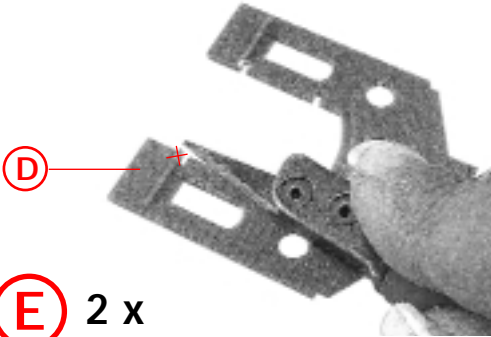

for cutting off ultra-fine moulded parts without burrs. Only suitable for polystyrene.

Pince coupante spéciale

pour couper sans bavure les pièces miniatures moulées par injection. Uniquement appropriée pour le polystyrène.

Speciale zijknijptang

voor het braamloos afknippen van de fijnste gietstukdelen. Alleen geschikt voor polystyrol.

Inhalt	Spritzlinge	1A	1 x	3A	1 x	6A	1 x
Contents	Sprues	1AB	1 x	4AB	1 x	6B	1 x
Contenu	Moulages						
Inhoud	Gietstukken	2A	2 x	5A	2 x		

(E) 2 x

5/5

(G)

(H) 2 x 5/4 5/4

(C) 2 x

(F) 2 x

4

S