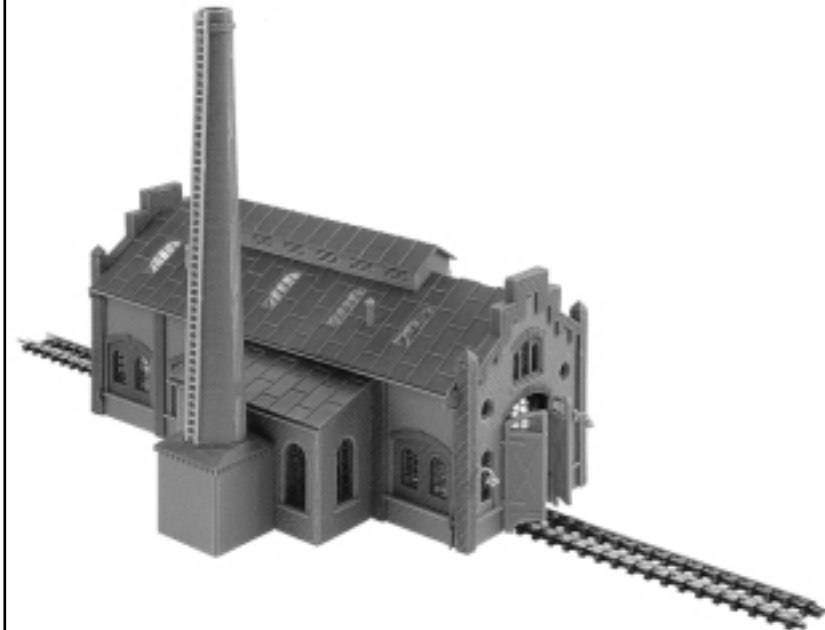

Inhalt	Spritzlinge	1A	1 x	3A	1 x	6A	1 x
Contents	Sprues	1AB	1 x	4AB	1 x	6B	1 x
Contenu	Moulages						
Inhoud	Gietstukken	2A	2 x	5A	2 x		

Stromverbrauch:		1 x 35 mA
Current consumption:		
Consommation de courant:		
Stroomverbruik:		
Art.180671		

Sa. Nr. 226 438 0